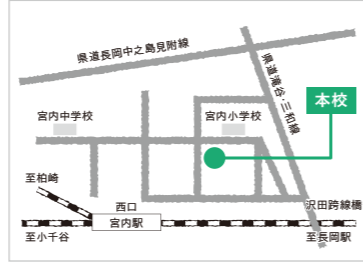

通学
コース

本校
〒940-1154
新潟県長岡市宮栄3丁目16番14号
TEL 0258-31-6771
FAX 0258-31-6772

JR宮内駅から
徒歩4分