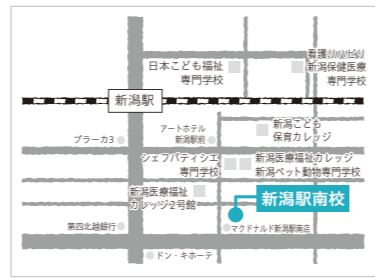

通学
コース

本校
〒940-1154
新潟県長岡市宮栄3丁目16番14号
TEL 0258-31-6771
FAX 0258-31-6772

JR宮内駅から
徒歩4分

通信
教育
コース

長岡駅前校
〒940-0064
新潟県長岡市殿町1丁目5番1
TEL 0258-38-5500
FAX 0258-38-5511

JR長岡駅から
徒歩5分

長岡駅前東校
〒940-0048
新潟県長岡市台町2丁目1番11号
TEL 0258-89-8228
FAX 0258-89-8238

JR長岡駅から
徒歩3分

長岡城内校
〒940-0061
新潟県長岡市城内町2丁目6番地17
TEL 0258-89-7688
FAX 0258-89-7689

JR長岡駅から
徒歩2分

東三条校
〒955-0047
新潟県三条市東三条2丁目17番26号
TEL 0256-64-8355
FAX 0256-64-8022

JR東三条駅から
徒歩1分

新潟駅南校
〒950-0911
新潟県新潟市中央区笹口2丁目7番地2
TEL 025-384-4700
FAX 025-384-4702

JR新潟駅から
徒歩3分

交通
アクセス

学校法人 英智学院
新潟英智高等学校
新潟県認可狭域通信制・普通科

E.I.S.H.I.N

学校HP
<https://eichi.ed.jp/>

学校法人 英智学院
新潟英智高等学校
新潟県認可狭域通信制・普通科

E.I.S.H.I.N

夢の実現に向けて

RESTART EICHI

新潟エリア
授業見学&説明会 7月29日(水) 新潟駅前校説明会 11月7日(土)
開催時間/10:00~12:00(受付9:45~) 会場:新潟駅前校

長岡エリア
体育祭 7月16日(水) 会場:アオーレ長岡
英好祭(文化祭) 10月31日(土) 会場:本校

会場:ホテルニューオータニ長岡 NCホール ※開催時間が異なります。ご注意ください。
8月22日(土) 開催時間/14:30~17:00 (受付14:00~)
10月24日(土) 開催時間/9:30~12:00 (受付9:00~)
11月28日(土) 開催時間/9:30~12:00 (受付9:00~)

学校説明会 2026

校訓
立ち止まる 考える 行動する

校章由来

校章は、越後長岡を象徴する信濃川と東山連峰を図案化したものである。大河信濃の流れは、東山連峰の山脈を背に、やがて日本海へと注がれる。その雄大な姿は、次世代を担う若人が「米百歳の精神」を理想に掲げ、勇往邁進する姿を象徴している。

校長 岩下隆志 (全国私立通信制高等学校協会 理事)

新潟英智高等学校は、新潟県認可狭域通信制高等学校として、中越地区で培ってきた長岡英智高等学校20年の歴史を踏まえ、さらに新潟県の多くの生徒の皆さんに学んでいただく環境を整えてまいります。

創立20周年を迎え

創立20周年記念新校歌制作プロジェクトにより誕生した校歌「色彩(ナナイロ)」は、一人ひとりに違う色を持つ生徒たちが、お互いの色を認め合うことで色彩豊かなインスピレーションとなって大きな力を発揮する。そんな思いが込められた校歌です。

校歌

▶合唱Ver

ぜひお聴きください