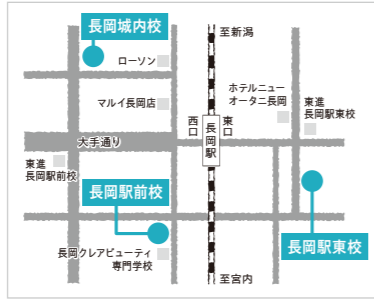

通信
教育
コース

長岡駅前校
〒940-0064
新潟県長岡市殿町1丁目5番1
TEL 0258-38-5500
FAX 0258-38-5511

JR長岡駅から
徒歩5分

長岡駅前東校
〒940-0048
新潟県長岡市台町2丁目1番11号
TEL 0258-89-8228
FAX 0258-89-8238

JR長岡駅から
徒歩3分

長岡城内校
〒940-0061
新潟県長岡市城内町2丁目6番地17
TEL 0258-89-7688
FAX 0258-89-7689

JR長岡駅から
徒歩2分