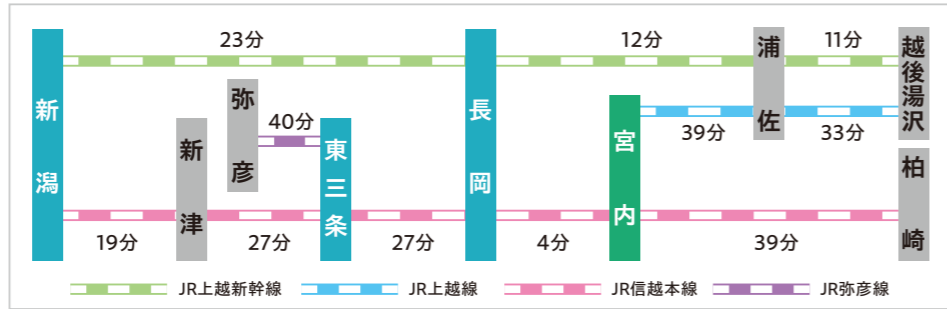

通学
コース

本校
〒940-1154
新潟県長岡市宮栄3丁目16番14号
TEL 0258-31-6771
FAX 0258-31-6772

JR宮内駅から
徒歩4分

通信
教育
コース

長岡駅前校
〒940-0064
新潟県長岡市殿町1丁目5番1
TEL 0258-38-5500
FAX 0258-38-5511

JR長岡駅から
徒歩5分

長岡駅前東校
〒940-0048
新潟県長岡市台町2丁目1番11号
TEL 0258-89-8228
FAX 0258-89-8238

JR長岡駅から
徒歩3分

長岡城内校
〒940-0061
新潟県長岡市城内町2丁目6番地17
TEL 0258-89-7688
FAX 0258-89-7689

JR長岡駅から
徒歩2分

東三条校
〒955-0047
新潟県三条市東三条2丁目17番26号
TEL 0256-64-8355
FAX 0256-64-8022

JR東三条駅から
徒歩1分

新潟駅南校
〒950-0911
新潟県新潟市中央区笹口2丁目7番地2
TEL 025-384-4700
FAX 025-384-4702

JR新潟駅から
徒歩3分

交通
アクセス

学校法人 英智学院
新潟英智高等学校
新潟県認可狭域通信制・普通科

E.I.S.H.I.N

学校HP
<https://eichi.ed.jp/>

学校法人 英智学院
新潟英智高等学校
新潟県認可狭域通信制・普通科

E.I.S.H.I.N

夢の実現に向けて

RESTART EICHI

新潟エリア
授業見学&説明会 7月29日(水) 新潟駅前校説明会 11月7日(土)
開催時間/10:00~12:00(受付9:45~) 会場:新潟駅前校

長岡エリア
体育祭 7月16日(水) 会場:アオーレ長岡
英好祭(文化祭) 10月31日(土) 会場:本校

会場:ホテルニューオータニ長岡 NCホール ※開催時間が異なります。ご注意ください。
8月22日(土) 開催時間/14:30~17:00 (受付14:00~)
10月24日(土) 開催時間/9:30~12:00 (受付9:00~)
11月28日(土) 開催時間/9:30~12:00 (受付9:00~)

学校説明会 2026

校訓
立ち止まる 考える 行動する

校章由来

校章は、越後長岡を象徴する信濃川と東山連峰を図案化したものである。大河信濃の流れは、東山連峰の山脈を背に、やがて日本海へと注がれる。その雄大な姿は、次世代を担う若人が「米百歳の精神」を理想に掲げ、勇往邁進する姿を象徴している。

校長 岩下隆志 (全国私立通信制高等学校協会 理事)

新潟英智高等学校は、新潟県認可狭域通信制高等学校として、中越地区で培ってきた長岡英智高等学校20年の歴史を踏まえ、さらに新潟県の多くの生徒の皆さんに学んでいただく環境を整えてまいります。

創立20周年を迎え

創立20周年記念新校歌制作プロジェクトにより誕生した校歌「色彩(ナナイロ)」は、一人ひとりに違う色を持つ生徒たちが、お互いの色を認め合うことで色彩豊かなインスピレーションとなって大きな力を発揮する。そんな思いが込められた校歌です。

校歌

▶合唱Ver

ぜひお聴きください